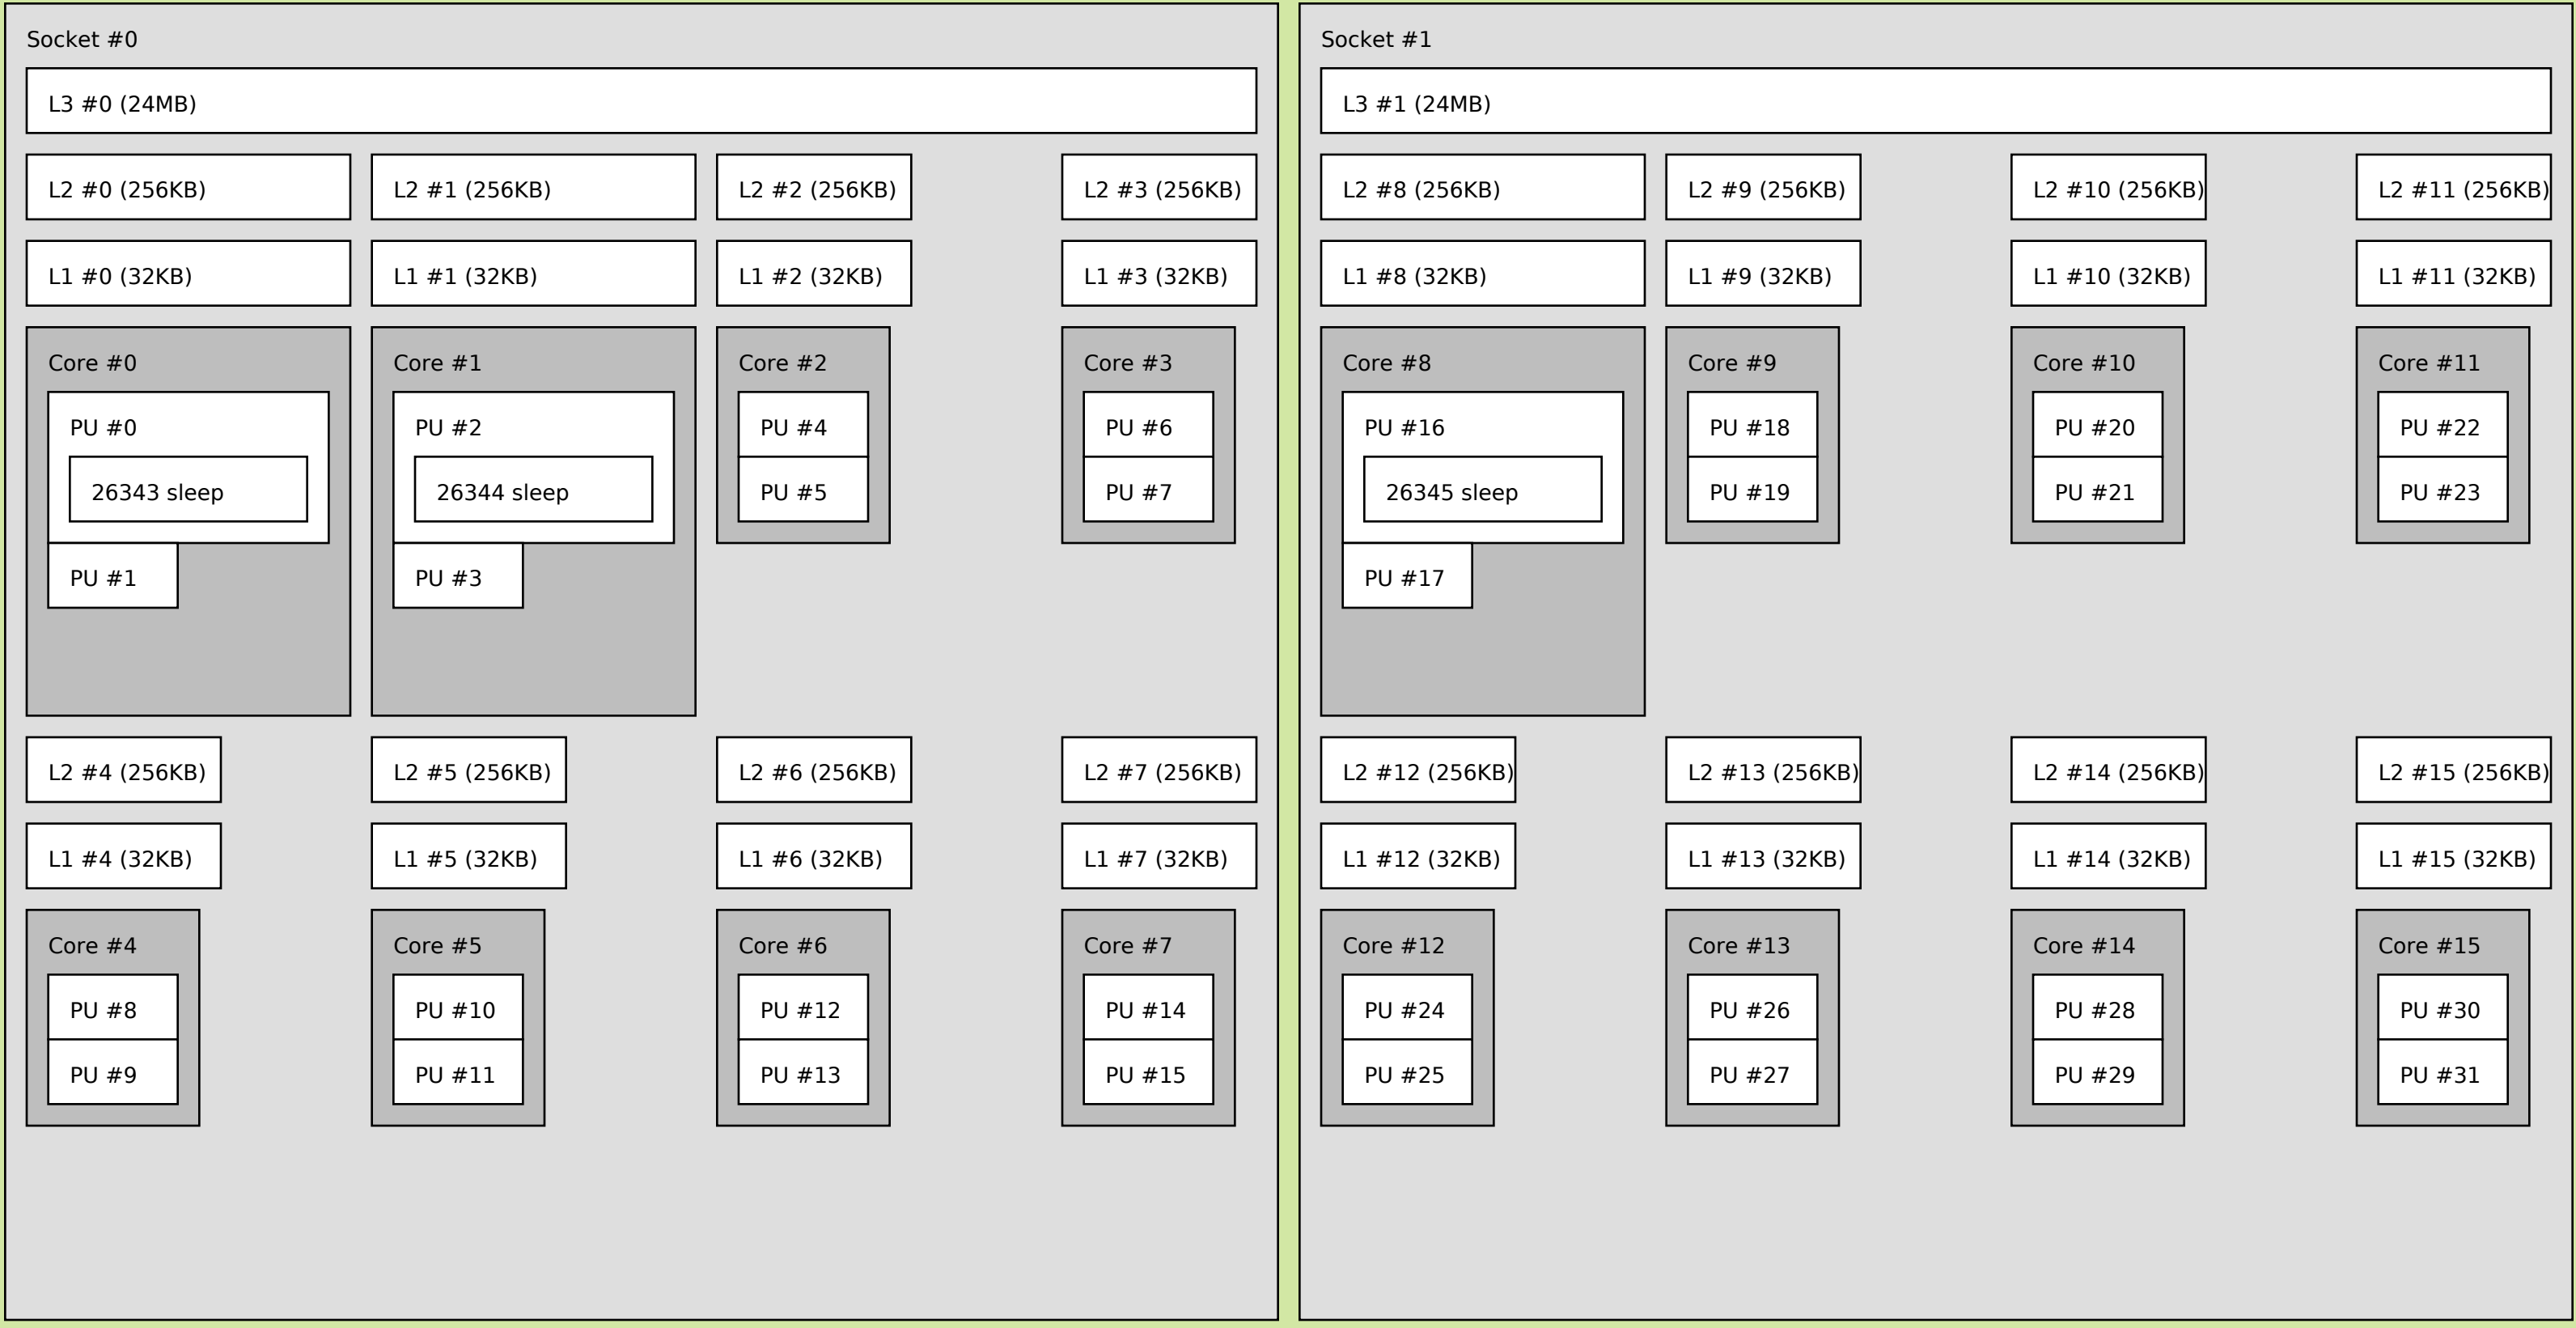

NUMANode #0 (1946MB)

NUMANode #1 (2048MB)

NUMANode #2 (2048MB)